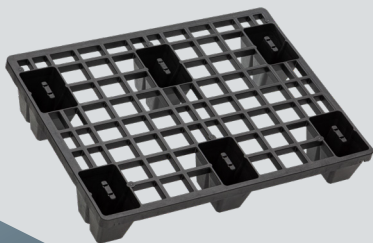

FIDUS LIGHT 806 4W

Charge statique

Static load

1200 kg

Charge dynamique

Dynamic load

400 kg

Charge en hauts rayonnages

High rack load

-

Dimensions

Dimensions

800 x 600 x 135 mm

Poids

Weight

3,7 kg

Matériau

Material

PP recyclé

recycled PP

Couleur

Color

noir

black

Options

Options

-

Référence | *article nr.* 16450

www.purus-pallets.com/fr

info@purus-pallets.com

PURUS^P
PLASTICS

light-806_4W_FR_2023